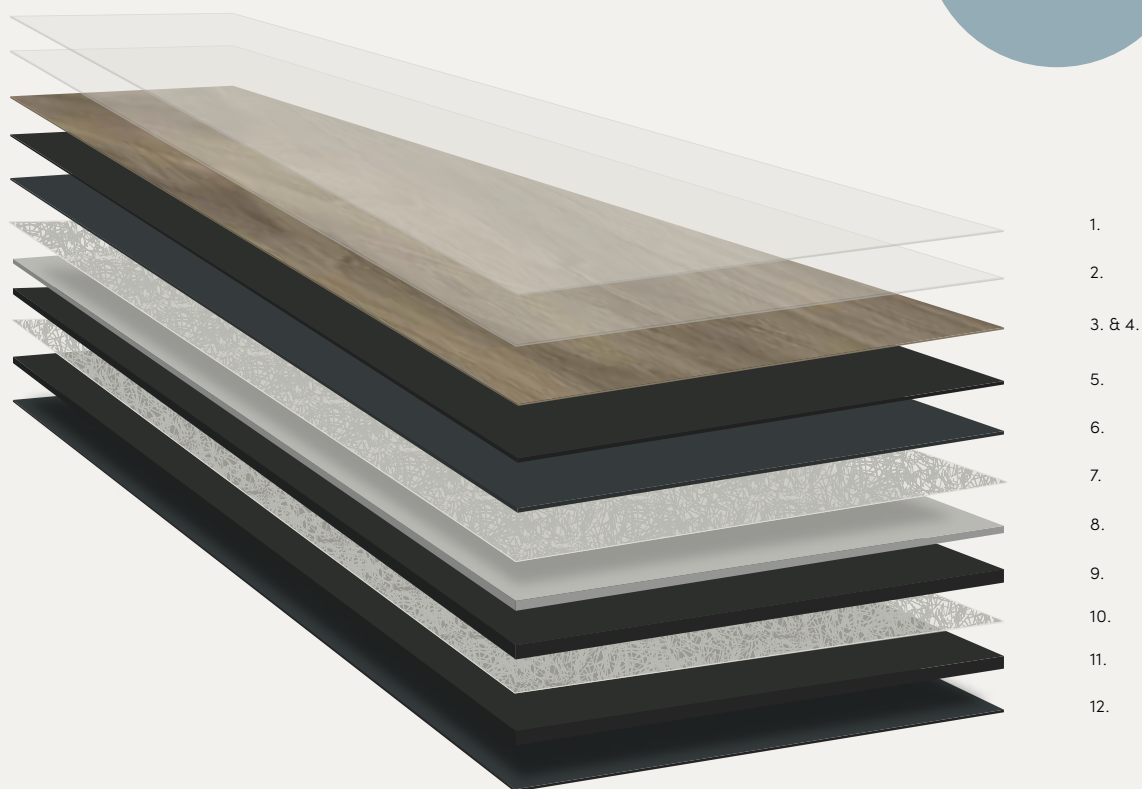

VINYL PLANKS & TILES

PRODUKTOPBYGNING

ØVERSTE LAG

- Ultraholdbart top lag: dets modstandsdygtighed over for ridser og pletter sikrer langvarig holdbarhed og beskytter mod mikroridser, slid og spild.
- Dekorationslag i naturtro design med dybere strukturer.
- Et blødt akustisk lag af vinyl sikrer lave lydrefleksioner og unik akustisk komfort.

KERNE:

- To kompakte lag sikrer styrke og beskytter den indre letvægtsdel. De sikrer fremragende formstabilitet.
- To glasfiberforstærkede lag garanterer en glimrende dimensionsstabilitet.
- To letvægtsdele sikrer, at Rigid-produktet er stærkt uden at være tungt.

PÅSAT UNDERLAG

- Det påsatte underlag hjælper med lægningen og eliminerer omkostningerne og tidsforbruget ved et separat underlag. Den giver en optimal balance mellem lethed og støjreduktion.

12 LAG

ØVERSTE LAG

1. TOLAGSLAKERING: TITANV™
2. SLIDLAG
3. DESIGN
4. PRINTLAG
5. AKUSTISK LAG

KERNE

6. KOMPAKT LAG
7. GLASFIBER
8. LETVÆGTSDEL
9. LETVÆGTSDEL
10. GLASFIBER
11. KOMPAKT LAG

PÅSAT UNDERLAG

12. SPECIALUDVIKLET UNDERLAG